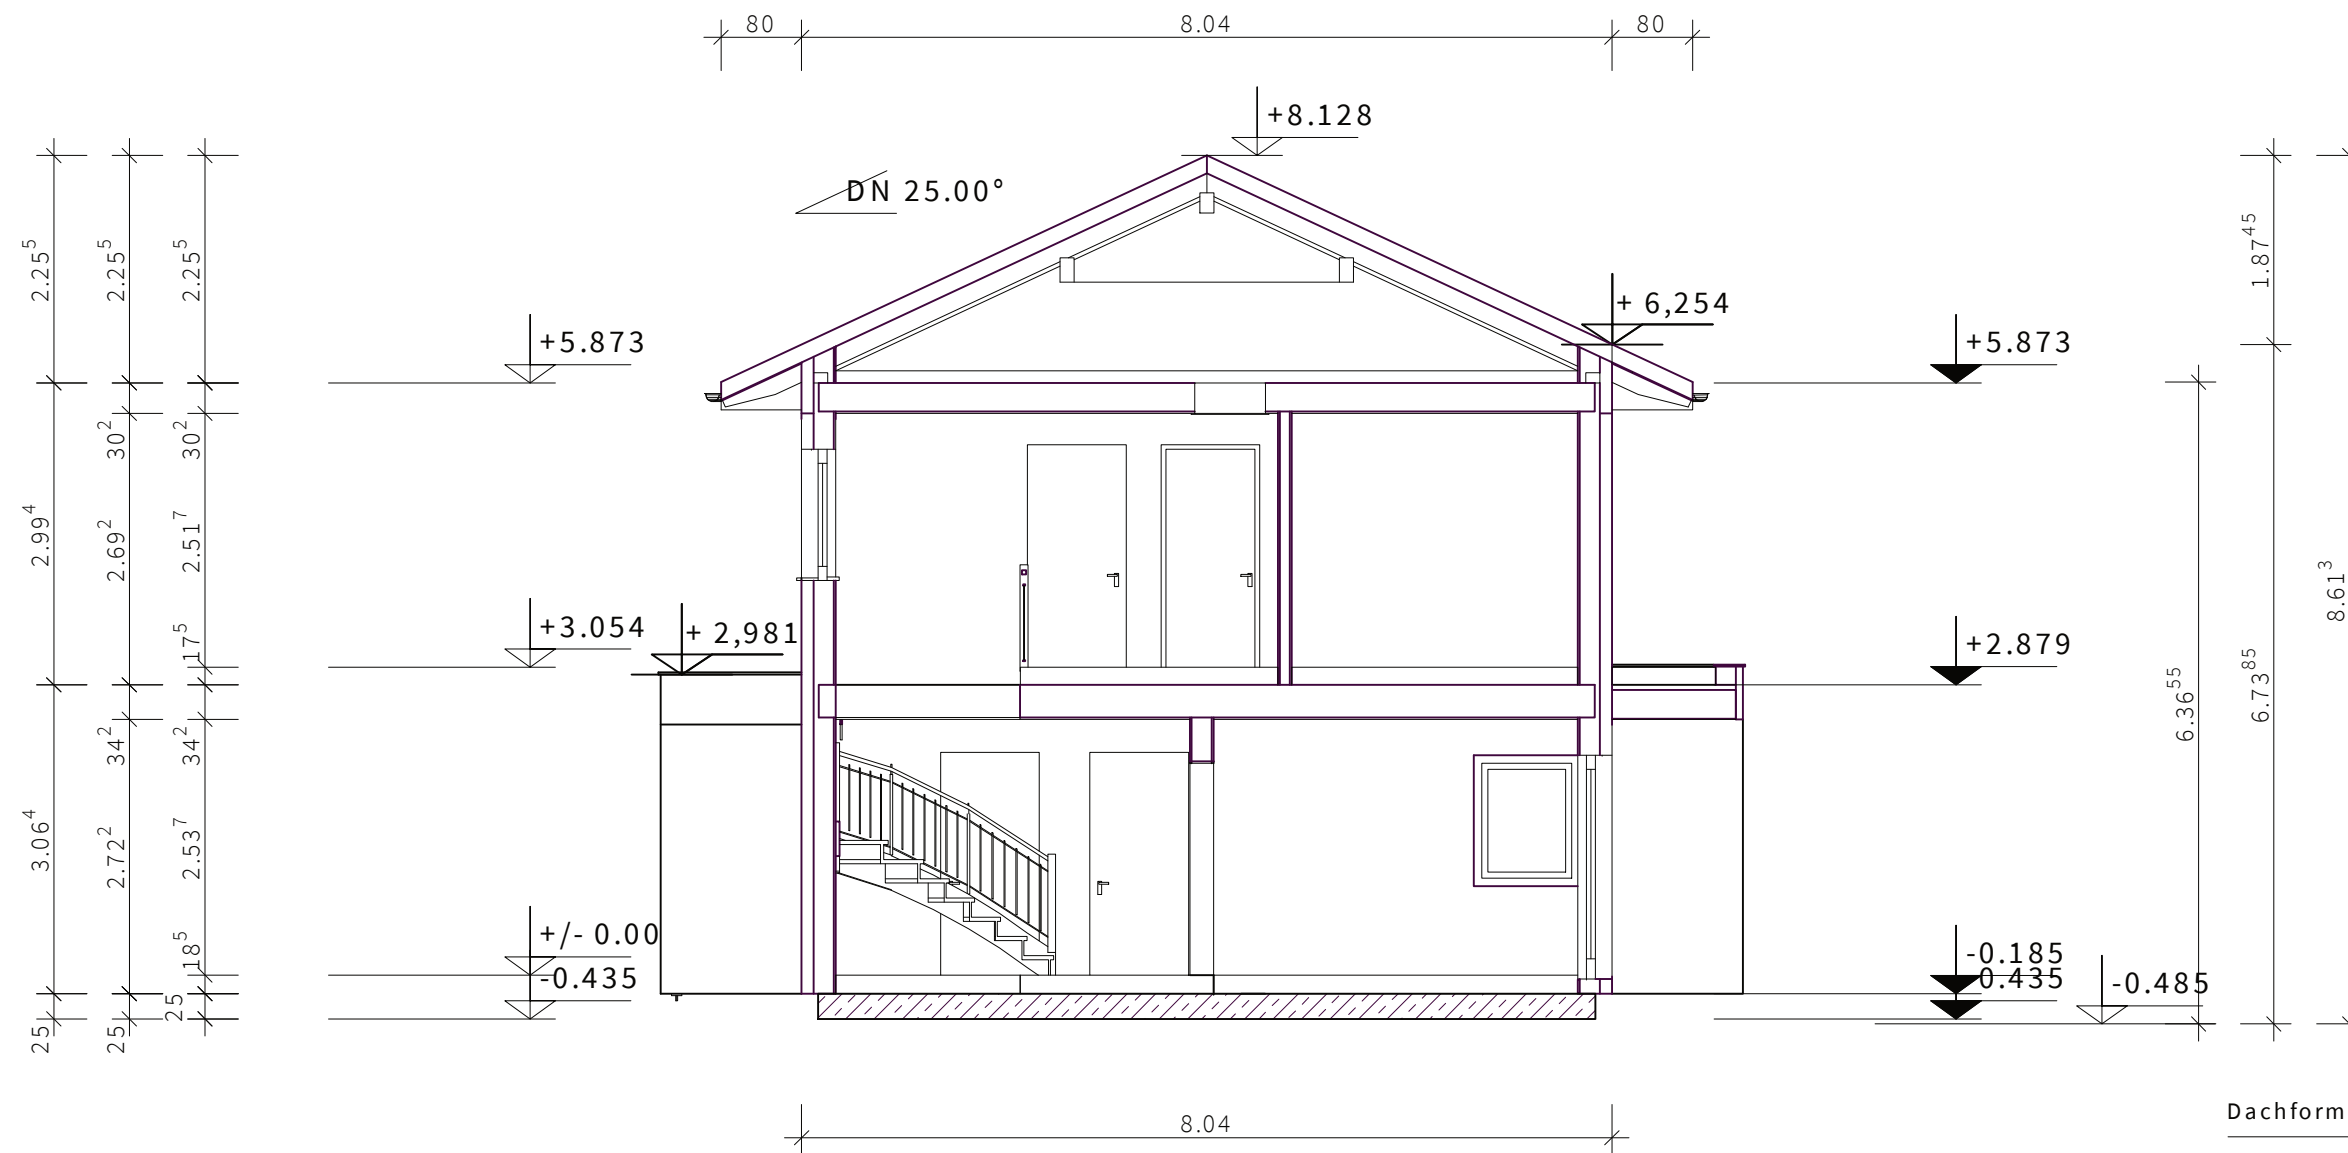

ELK All in One 131

Dachform	
Walmdach	25°
Nettoraumfläche	
Erdgeschoss	65,3 m ²
Obergeschoss	65,17 m ²
Dachgeschoss	0 m ²
Summe	130,47 m ²
Luftraum	0 m ²
Bebaute Fläche	81,04 m ²

Erdgeschoss Maßstab 1:75 (DIN A3)

ELK All in One 131

Dachform

Walmdach 25°

Nettoraumfläche

Erdgeschoss	65,3 m ²
Obergeschoss	65,17 m ²
Dachgeschoss	0 m ²
Summe	130,47 m²

Luftraum 0 m²

Bebaute Fläche 81,04 m²

Obergeschoss Maßstab 1:75 (DIN A3)

ELK All in One 131

Dachform	
Walmdach	25°
Nettoraumfläche	
Erdbgeschoss	65,3 m ²
Obergeschoss	65,17 m ²
Dachgeschoss	0 m ²
Summe	130,47 m ²
Luftraum	0 m ²
Bebaute Fläche	81,04 m ²

Schnitt Maßstab 1:75 (DIN A3)