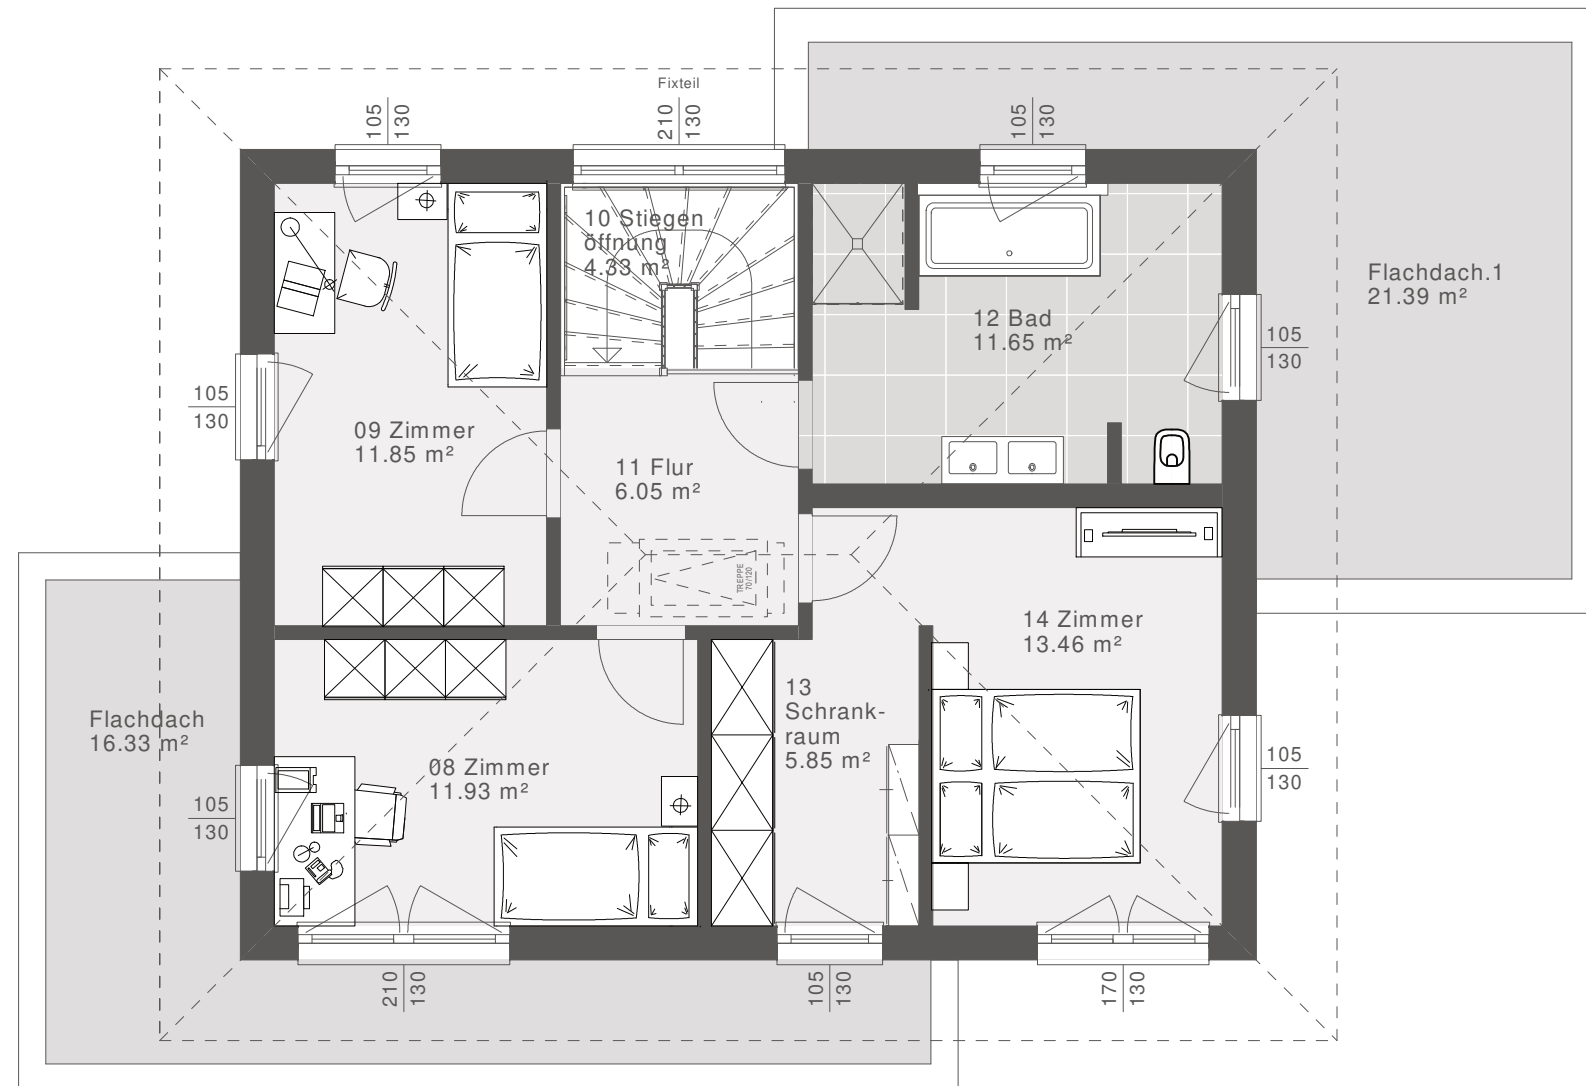

ELK All in One 131

Dachform	
Walmdach	25°
Nettoraumfläche	
Erdgeschoss	65,3 m ²
Obergeschoss	65,17 m ²
Dachgeschoss	0 m ²
Summe	130,47 m ²
Luftraum	0 m ²
Bebaute Fläche	81,04 m ²

Erdgeschoss Maßstab 1:75 (DIN A3)

ELK All in One 131

Dachform

Walmdach 25°

Nettoraumfläche

Erdgeschoss	65,3 m ²
Obergeschoss	65,17 m ²
Dachgeschoss	0 m ²
Summe	130,47 m²

Luftraum 0 m²

Bebaute Fläche 81,04 m²

Obergeschoss Maßstab 1:75 (DIN A3)

ELK All in One 131

Dachform	
Walmdach	25°
Nettoraumfläche	
Erdbgeschoss	65,3 m ²
Obergeschoss	65,17 m ²
Dachgeschoss	0 m ²
Summe	130,47 m ²
Luftraum	0 m ²
Bebaute Fläche	81,04 m ²

Schnitt Maßstab 1:75 (DIN A3)