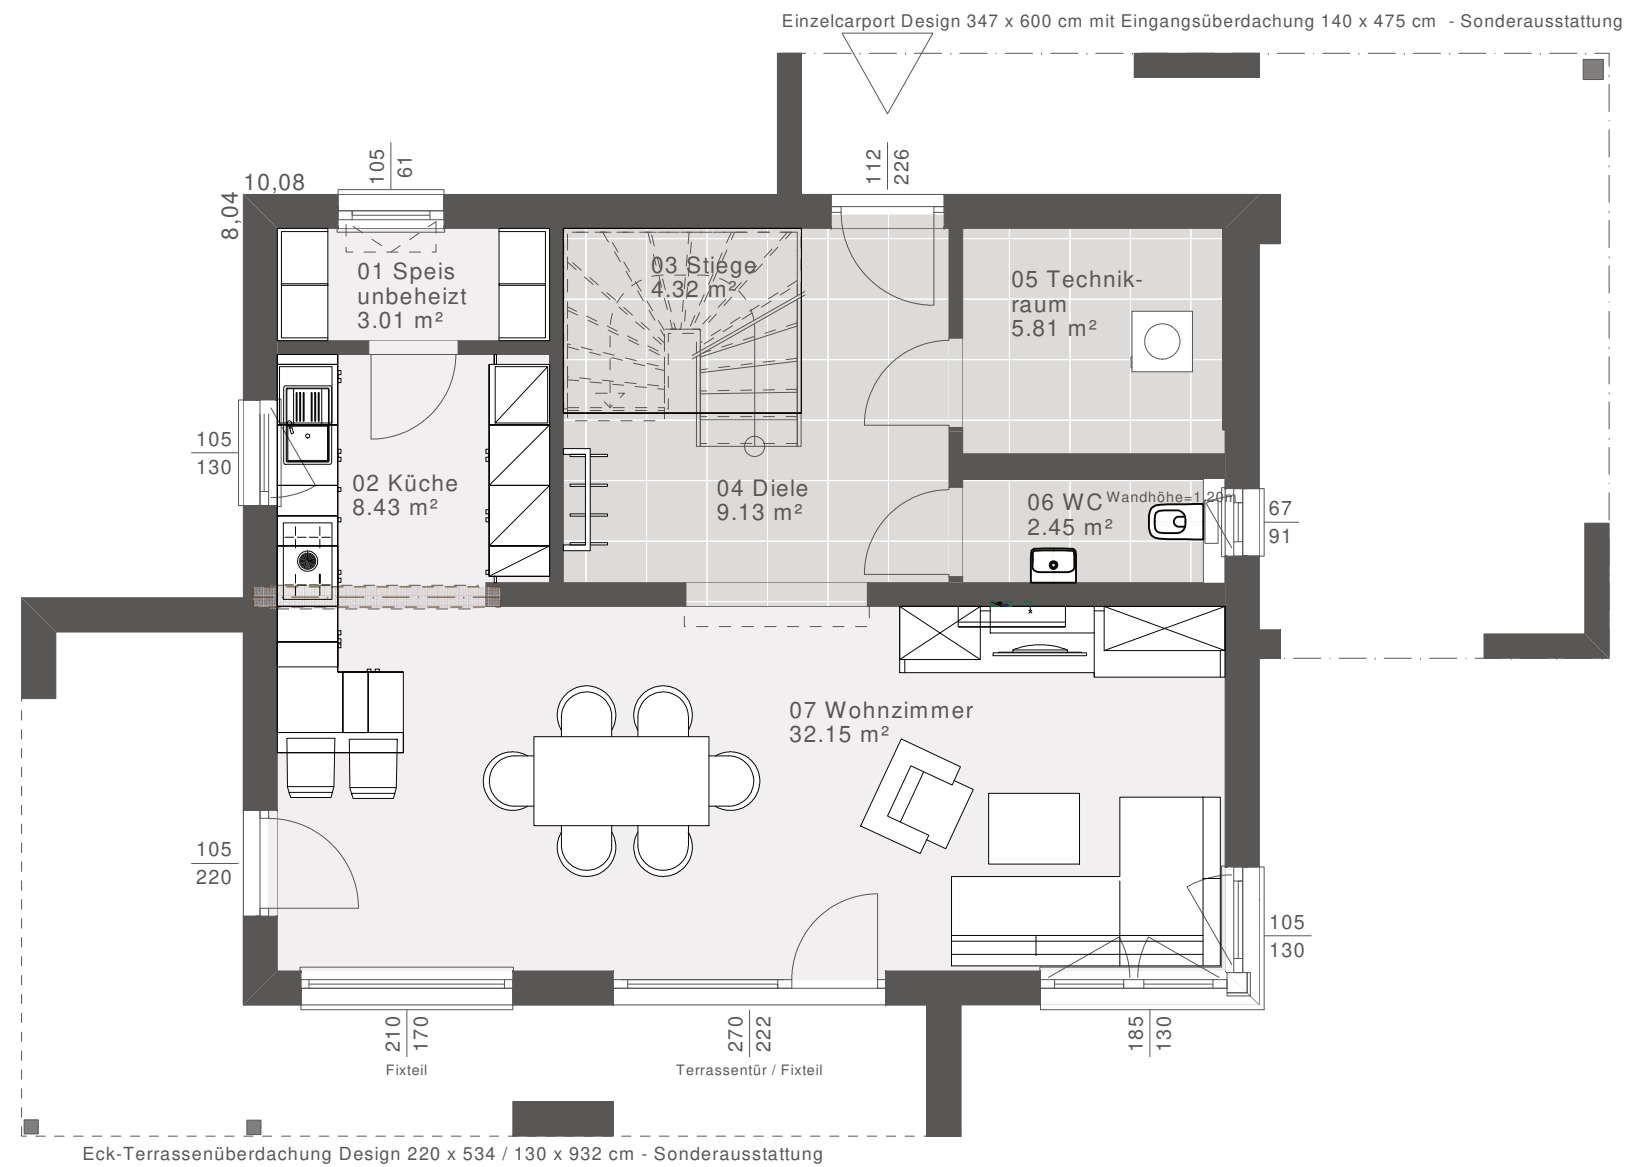

ELK All in One 131

Dachform	
Walmdach	25°
Nettoraumfläche	
Erdgeschoss	65,3 m ²
Obergeschoss	65,17 m ²
Dachgeschoss	0 m ²
Summe	130,47 m ²
Luftraum	0 m ²
Bebaute Fläche	81,04 m ²

Erdgeschoss Maßstab 1:75 (DIN A3)

ELK All in One 131

Dachform

Walmdach 25°

Nettoraumfläche

Erdgeschoss	65,3 m ²
Obergeschoss	65,17 m ²
Dachgeschoss	0 m ²
Summe	130,47 m²

Luftraum 0 m²

Bebaute Fläche 81,04 m²

Obergeschoss Maßstab 1:75 (DIN A3)

ELK All in One 131

Dachform	
Walmdach	25°
Nettoraumfläche	
Erdbgeschoss	65,3 m ²
Obergeschoss	65,17 m ²
Dachgeschoss	0 m ²
Summe	130,47 m ²
Luftraum	0 m ²
Bebaute Fläche	81,04 m ²

Schnitt Maßstab 1:75 (DIN A3)